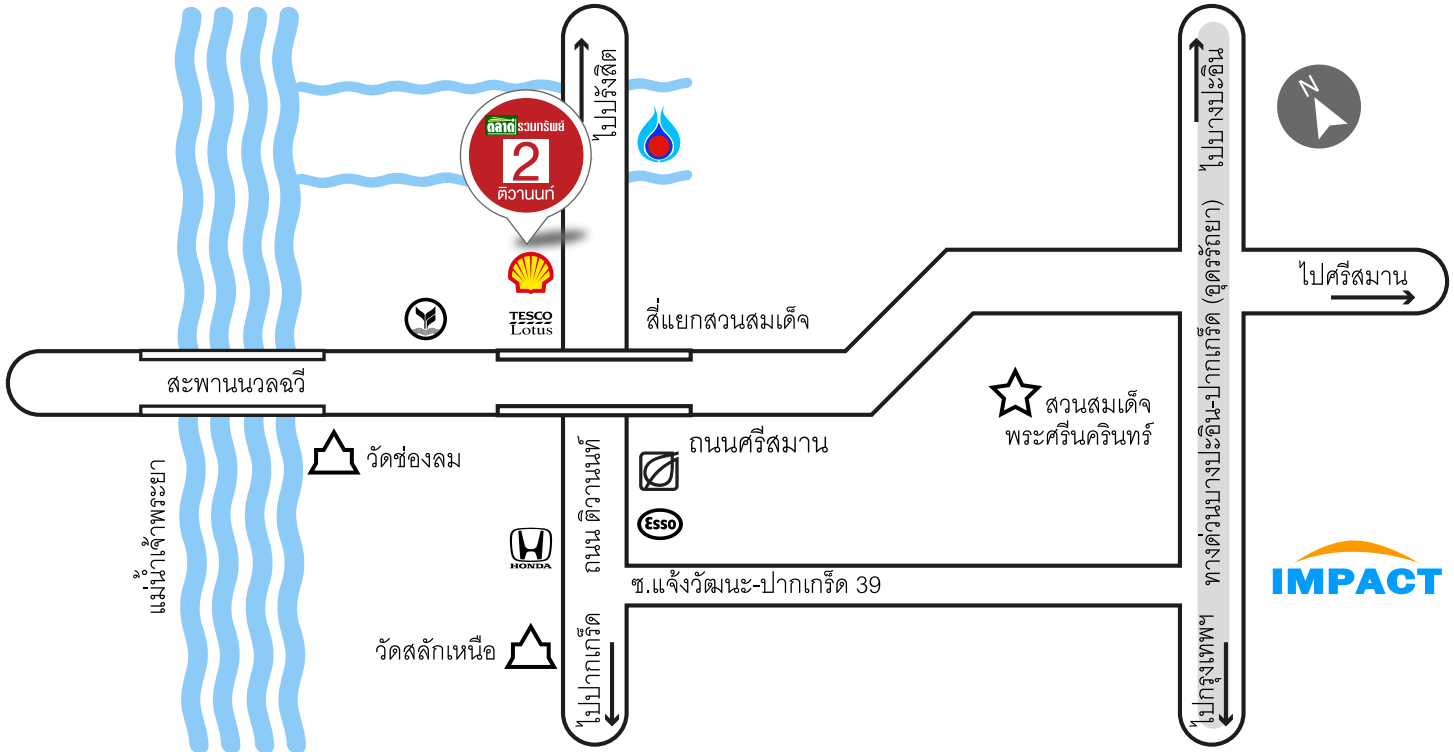

Welcome to
Talad Ruamsub 2

GPS : 13.944222, 100.543881

ตลาดรวมทรัพย์ 2
ตลาดรวมทรัพย์ ติวานนท์

☎ 081-3096446

@taladrs2

Taladruamsub2official